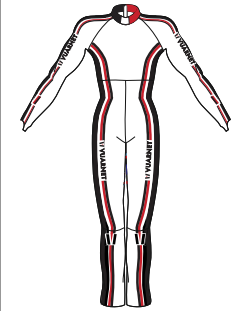

Ski school
Ski club
FW 12/13